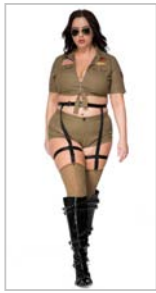

71110Q
page 184