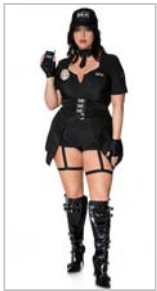

71112Q
page 166