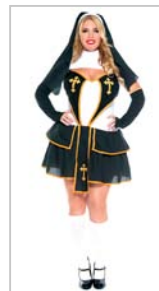

70627Q
page 204