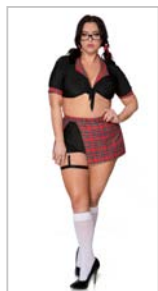

25106Q
page 208