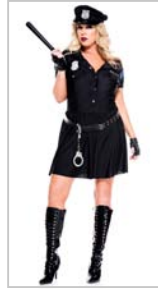

70939Q
page 164