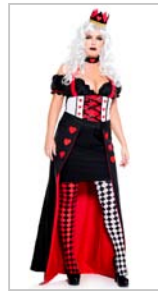

70941Q
page 199