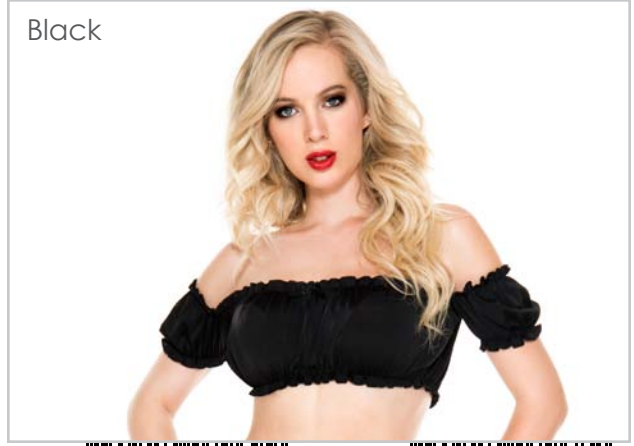

# 25076 TIE FRONT TOP

Size: SM, ML

Red

SM 8 49450 07975 0

ML 8 49450 07974 3

Black

SM 8 49450 07969 9 ML 8 49450 07968 2

Hot Pink