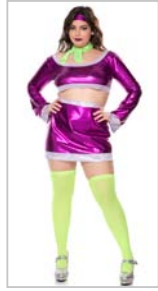

71168Q
page 191