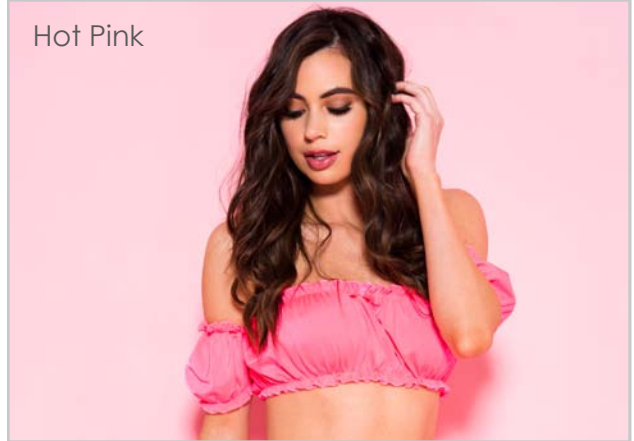

# 25076 TIE FRONT TOP

Size: SM, ML

Red

SM 8 49450 07975 0

ML 8 49450 07974 3

Black

SM 8 49450 07969 9 ML 8 49450 07968 2

Hot Pink