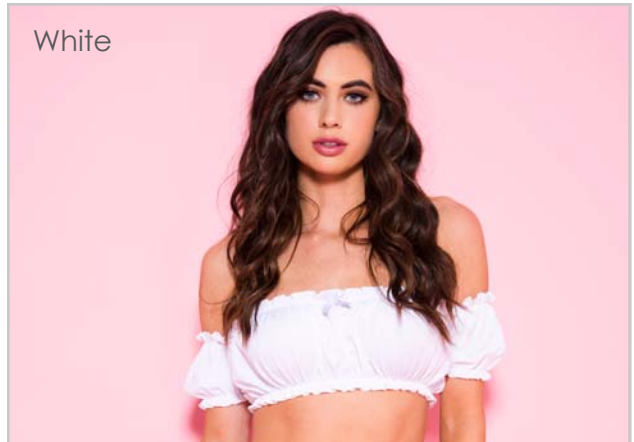

SM 8 49450 07977 4 ML 8 49450 07976 7

25070 SCUNCH TOP

Size: SM, ML