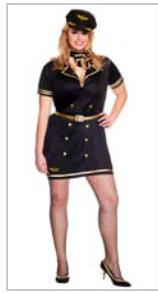

70500Q
page 185