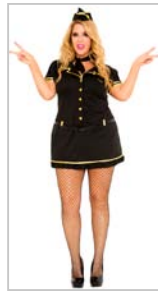

70258Q
page 185