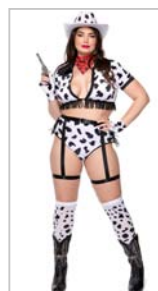

71150Q
page 181